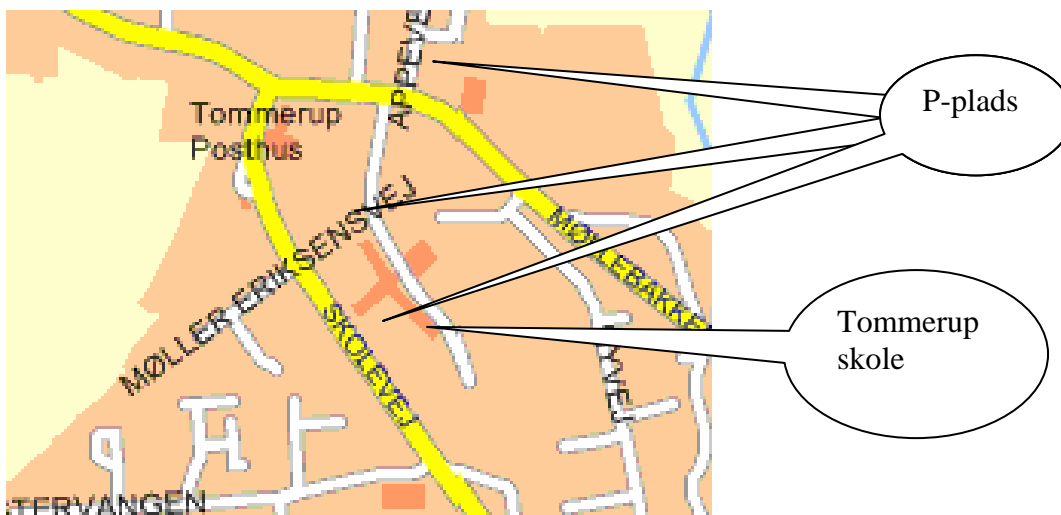

Vintercup søndag d. 2. november 2008

1. afdeling

Arrangør: Cykel Motion Højfy

Mødested / Omklædning: Højfyshallen ved Tommerup skole, Stadionvænget 7, 5690 Tommerup
(Det er i Tommerup og ikke i Tommerup St.)

Kørselsvejledning: Fra vest drej af motorvejsafkørsel 54 og kød mod Vissenbjerg og fortsæt ca. 11 km. gennem Tommerup St.
Fra øst drej af motorvejsafkørsel 52 og kød mod Assens 6,5 km, drej til højre mod Brylle og fortsæt 5 km.