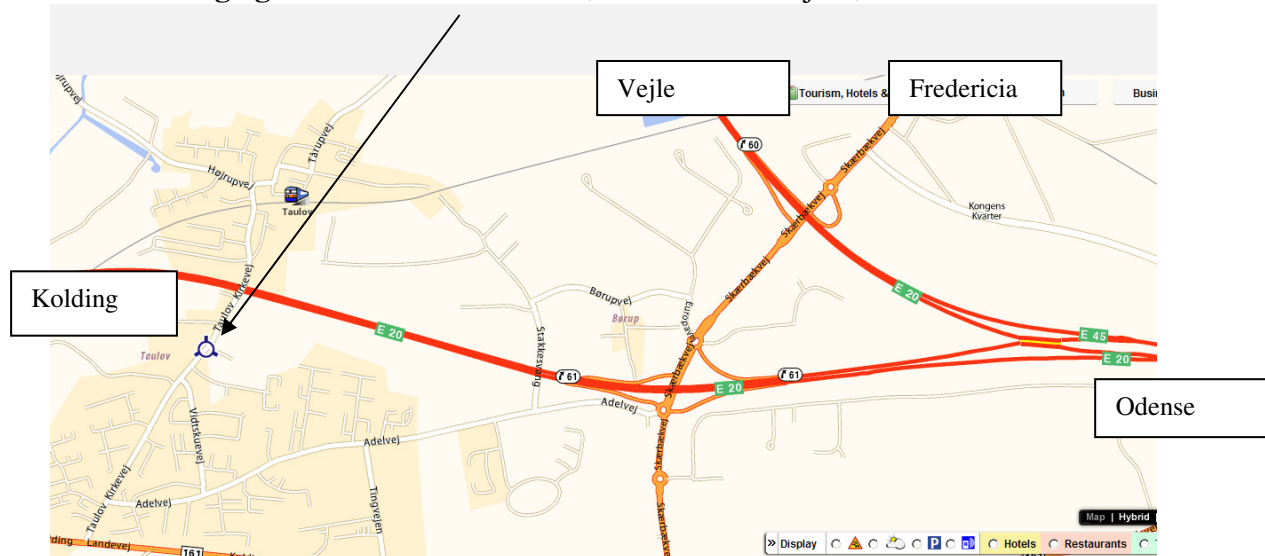

Vintercup 4. afdeling d. 1 februar 2009.

Arrangør: Motionscykelklubben Baghjulet

Omklædning og start/mål: Taulov skole, Taulov Kirkevej 35, Taulov 7000 Fredericia.

Kørselsanvisning: Fra Kolding og Odense kør fra ved motorvejsafkørsel 61.

Fra Vejle kør fra ved motorvejsafkørsel 60.

Fra rundkørslen syd for motorvej E20 køres ad Adelvej til man kommer til Taulov Kirkevej. Her drejes til højre op ad bakken til man kommer til skolen.

Startkort: Udleveres fra kl. 08.30