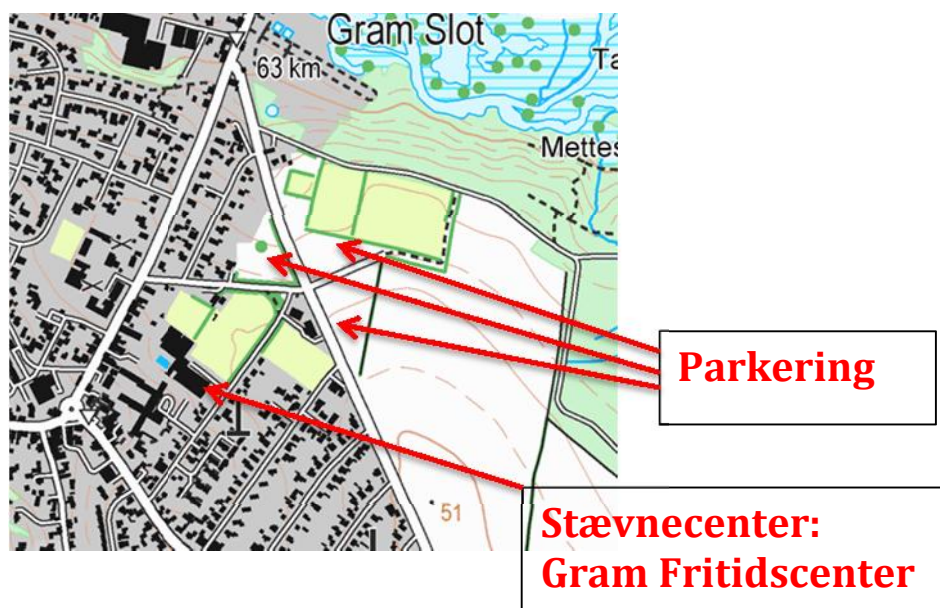

Gram Cykelklub TEAM BBC

Indbyder til 1. afdeling af Vinter Cup 2014 / 15 Søndag, den 2. November 2014

Omkklædning, start og mål ved:

Gram Fritidscenter, Stadionvej 15, 6510 Gram

Parkering

**Stævnecenter:
Gram Fritidscenter**

Parkeringen ved Gram Fritidscenter er forbeholdt andre gæster – samt START og MÅL for Vinter Cup.

Herudover er det uhensigtsmæssigt (læs forbudt) at parkere på Stadionvej af hensyn til vores omdømme og sikker afvikling af stævnet.