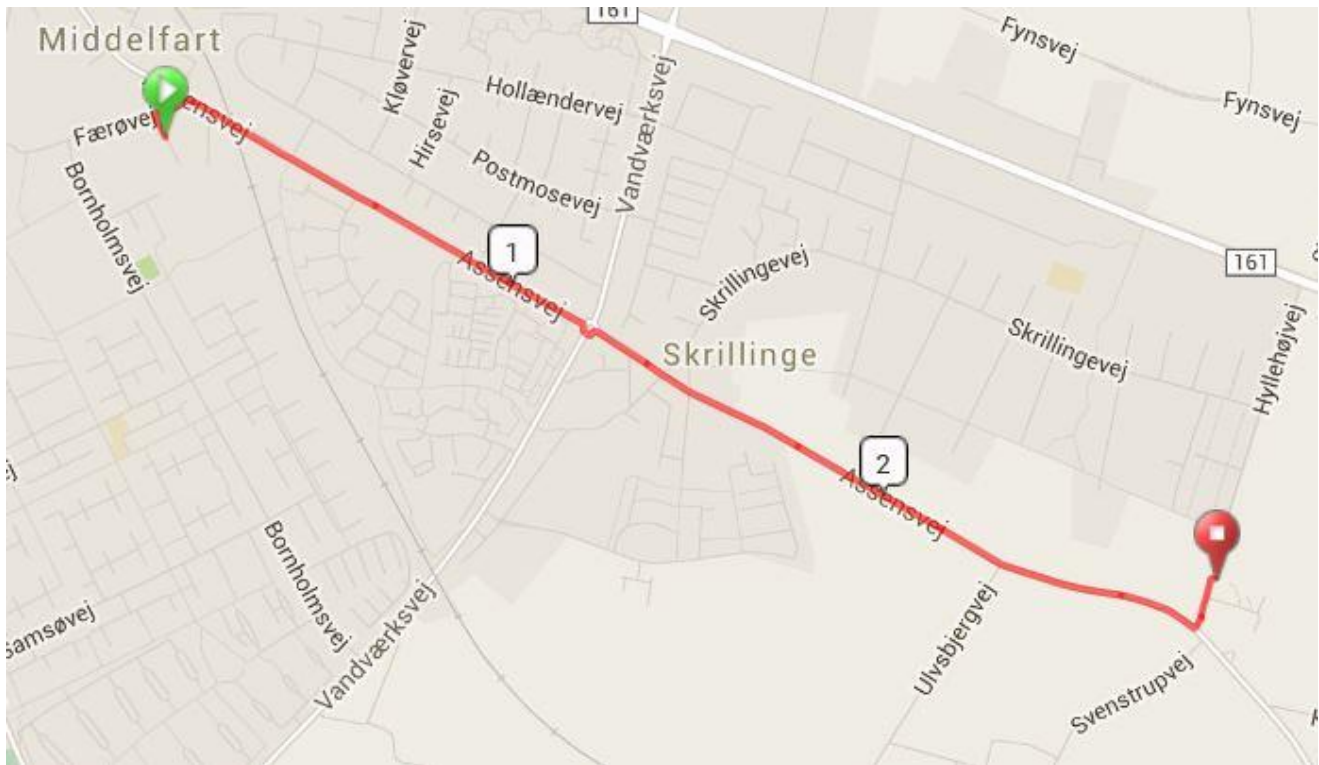

Motionscykelklubben Baghjulet inviterer til  
5. og sidste afdeling af Vintercup 2015/2016  
Søndag den 6. marts 2016 hvor der er fællesspisning.

---

- Mødested:** Lillebæltshallerne Middelfart Idræts- og Kongrescenter  
Færøvej 74-76, 5500 Middelfart  
Star/Mål er beliggende ved Hyllehøjskolen 3,0 Km. fra Lillebæltshallerne
- Tider:** 08.30: **Hal C** åbner.
- 08.30: Cafeteriet åbner med salg af kaffe og rundstykker  
(egne mad og drikkevarer må ikke medbringes).
- 09.20: Mundtlig instruktion i **hal C**
- 10.00: Første start, ved Hyllehøjskolen 3,0 Km. fra Lillebæltshallerne
- 12.30: Salg af øl/vand
- 13.15: Spisning og præmieoverrækkelse
- Parkering:** Ved Lillebæltshallerne Middelfart Idræts- og Kongrescenter
- Omlædning og bad:** Der er mulighed for bad og omlædning i Lillebæltshallerne samt cykelvask.
- Spisning:** Der vil være reserveret pladser til deltagerne så vi kan sidde sammen klubvis.
- Spørgsmål:** Eventuelle spørgsmål kan rettes til Kaj K. Stougård, tlf.: 2044 8434  
E-mail: [kaj@baghjulet.dk](mailto:kaj@baghjulet.dk)
- Startsted:** Star/Mål er beliggende ved Hyllehøjskolen 3,0 Km. fra Lillebæltshallerne,  
**se kort på bagsiden.**

Med venlig hilsen  
**Motionscykelklubben Baghjulet – Vi cykler for sjov!**

Kort over ruten fra Lillebæltshallerne Middelfart Idræts- og Kongrescenter til starten ved Hyllehøjskolen, Hyllehøjvej.

**Grøn** = Lillebæltshallerne

**Rød** = Hyllehøjskolen

Rutebeskrivelse fra Lillebæltshallerne til Hyllehøjskolen

Drej til højre, og følg Assensvej	0.1 km
Drej til venstre, og følg Hyllehøjvej	2.8 km
Drej til højre	2.9 km