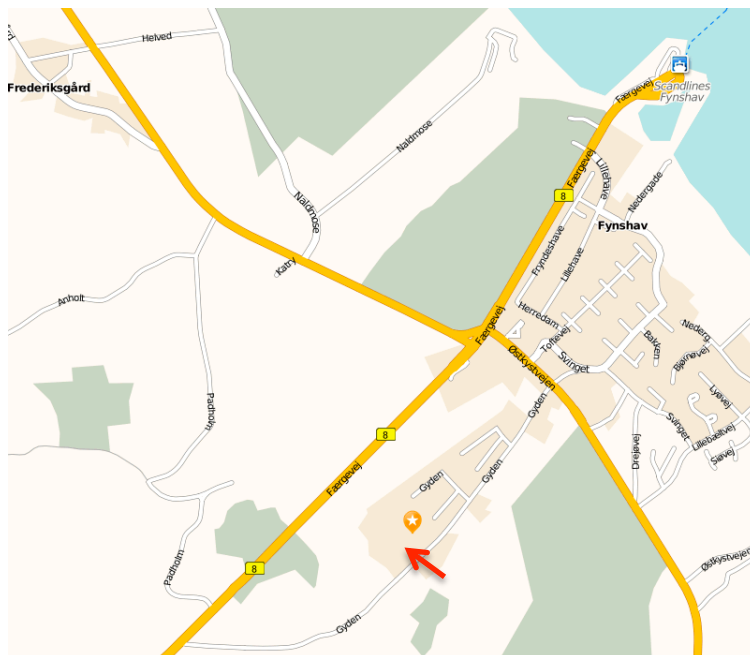

Danfoss Cykelklub og NSU Cykleklub.

Indbydelse til VinterCup

4. afdeling i Fynshav den 5. februar 2012

Startsted, mål og omklædning: Idrætshallen "Diamanten", der ligger ved Fryndesholmskolen, Gyden 96, 6440 Fynshav.

Man kommer til hallen ved at følge hovedvej A8 fra Sønderborg, eller ved at tage færgen fra Bøjden (færgen med afgang kl. 9.00 er ovre ca. kl. 9.45).

Udlevering af startkort sker fra klokken 8.30 og fra samme tidspunkt er det muligt at købe kaffe, te og rundstykker. Suppe og tilhørende drikkevarer kan købes i hallen fra klokken 11.30, og under hele stævnet vil det være muligt at købe normale kioskvarer i cafeteriaet. - Da vi har en aftale med det lokale cafeteria om at stå for maden, er det ikke tilladt at medbringe og indtage egne drikkevarer og mad i hallen og cafeteriaet.

Parkering foregår i Fryndesholmskolens skolegård, foran skolen og i den ene side af Gyden. I bedes respektere skiltningen på Gyden, så der ikke opstår totalt kaos.

Hvis der er spørgsmål, eller hvis der er behov for at tale med arrangørerne, kontakt da