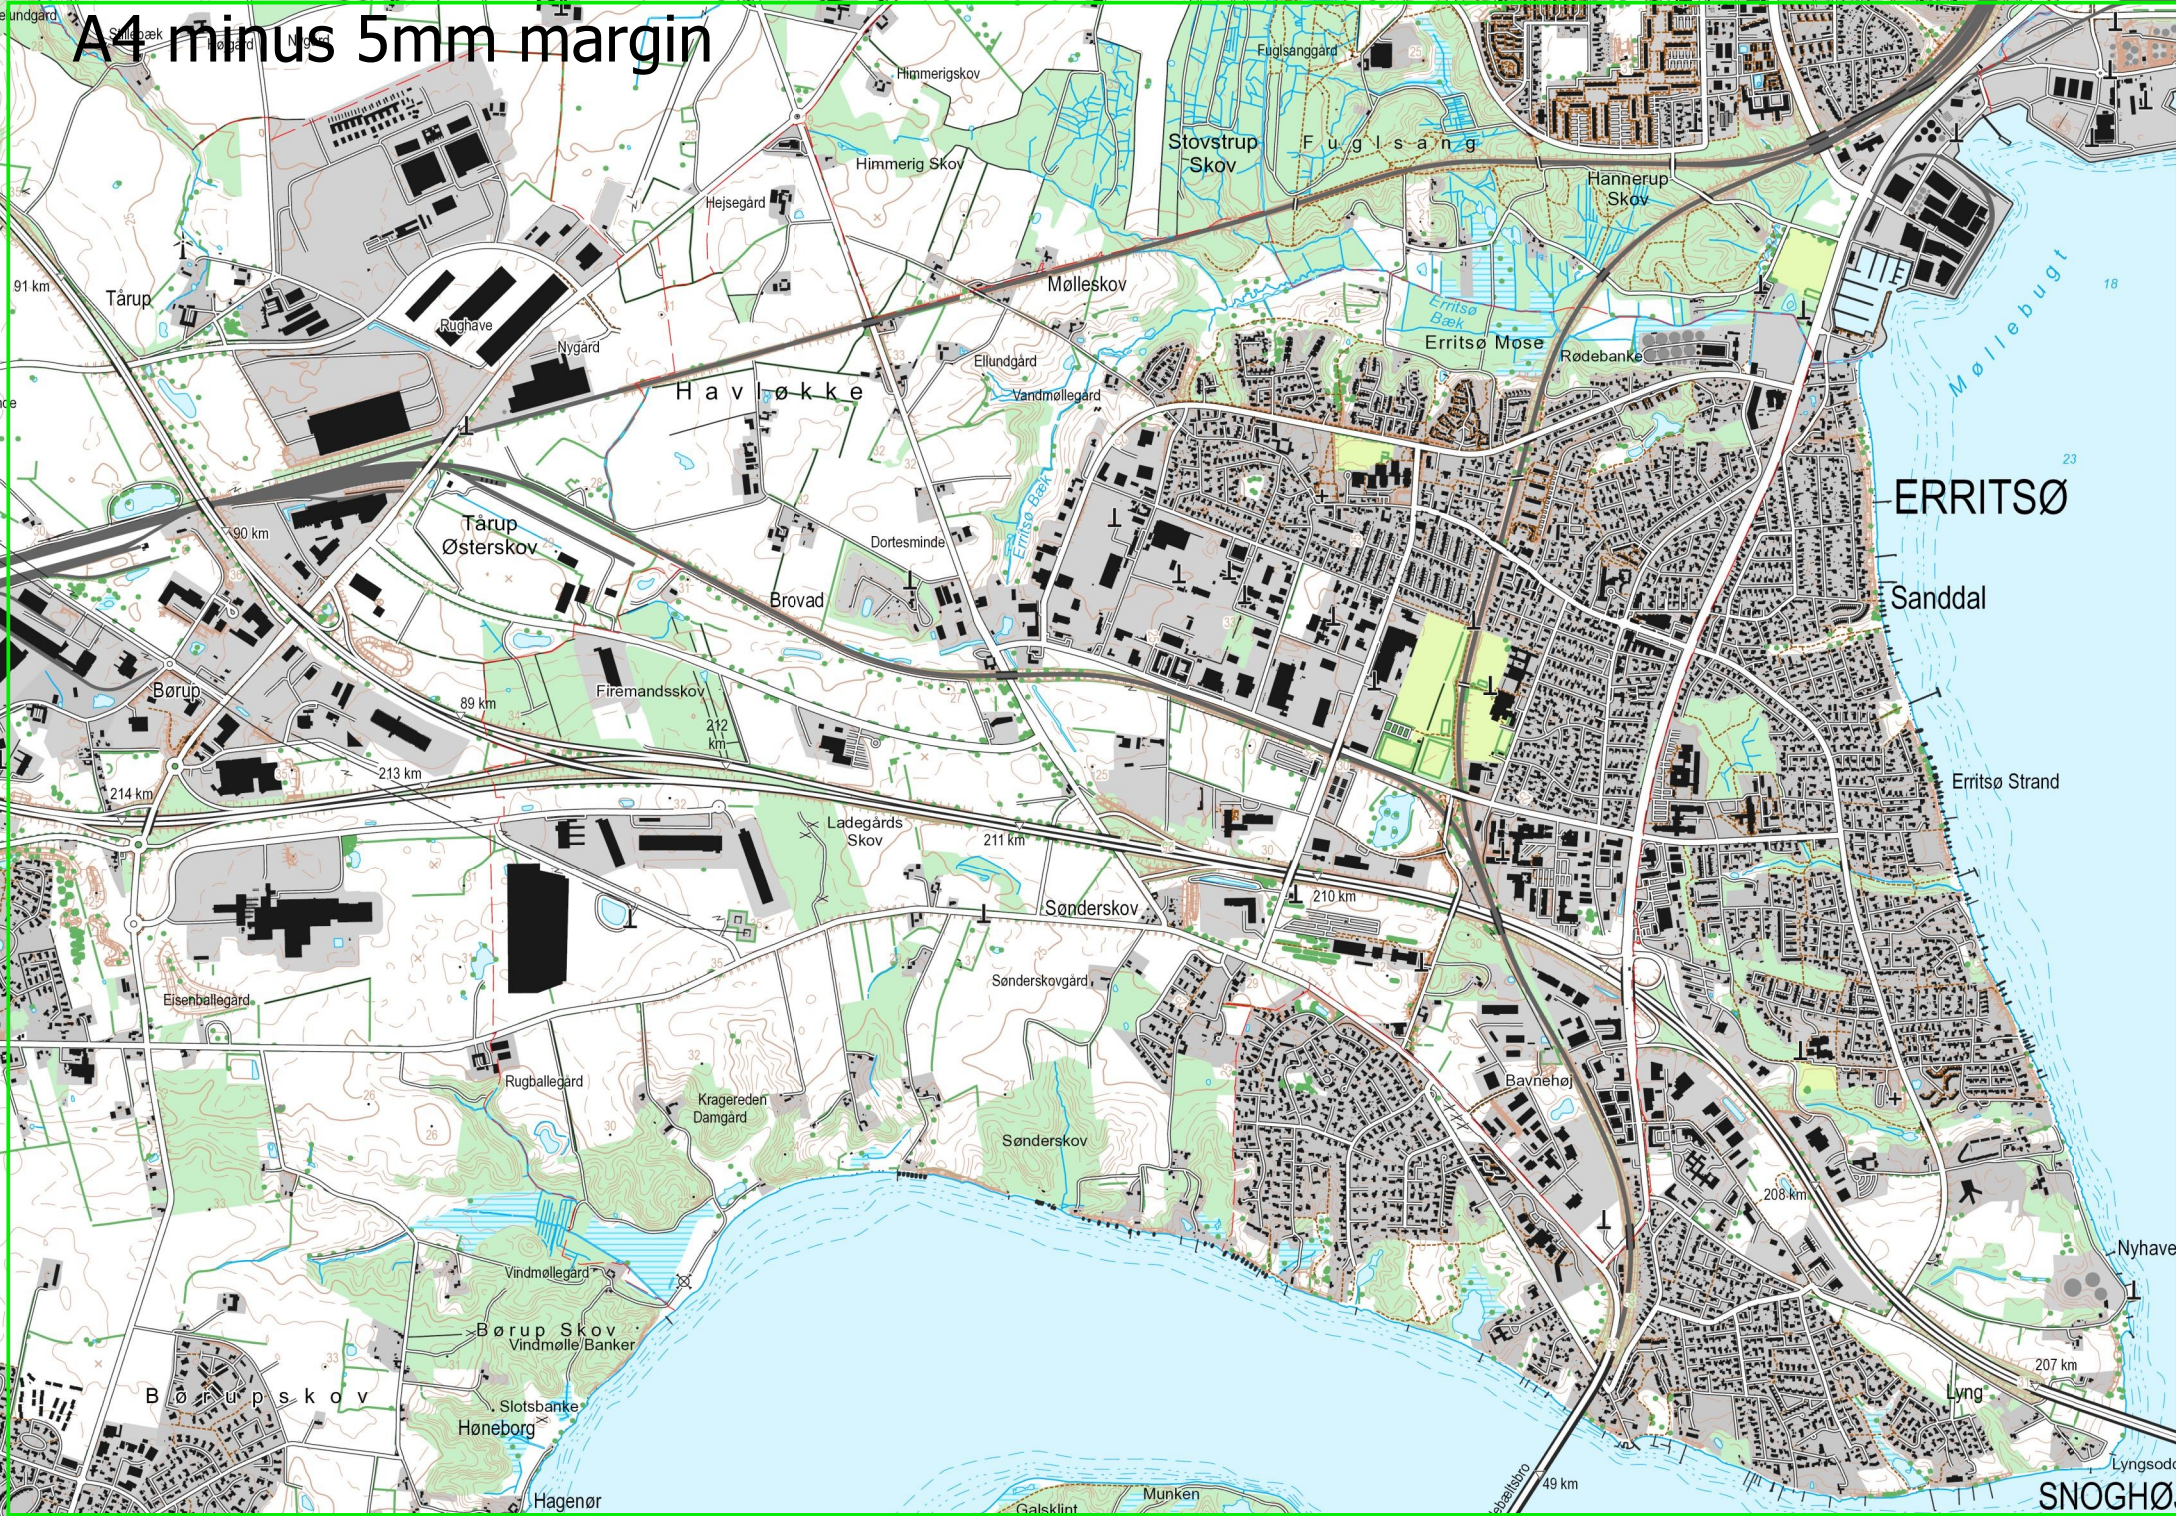

1:25.000
A3
Kortdato: 2023-01-05

A4 minus 5mm margin

SNÆVRINGEN