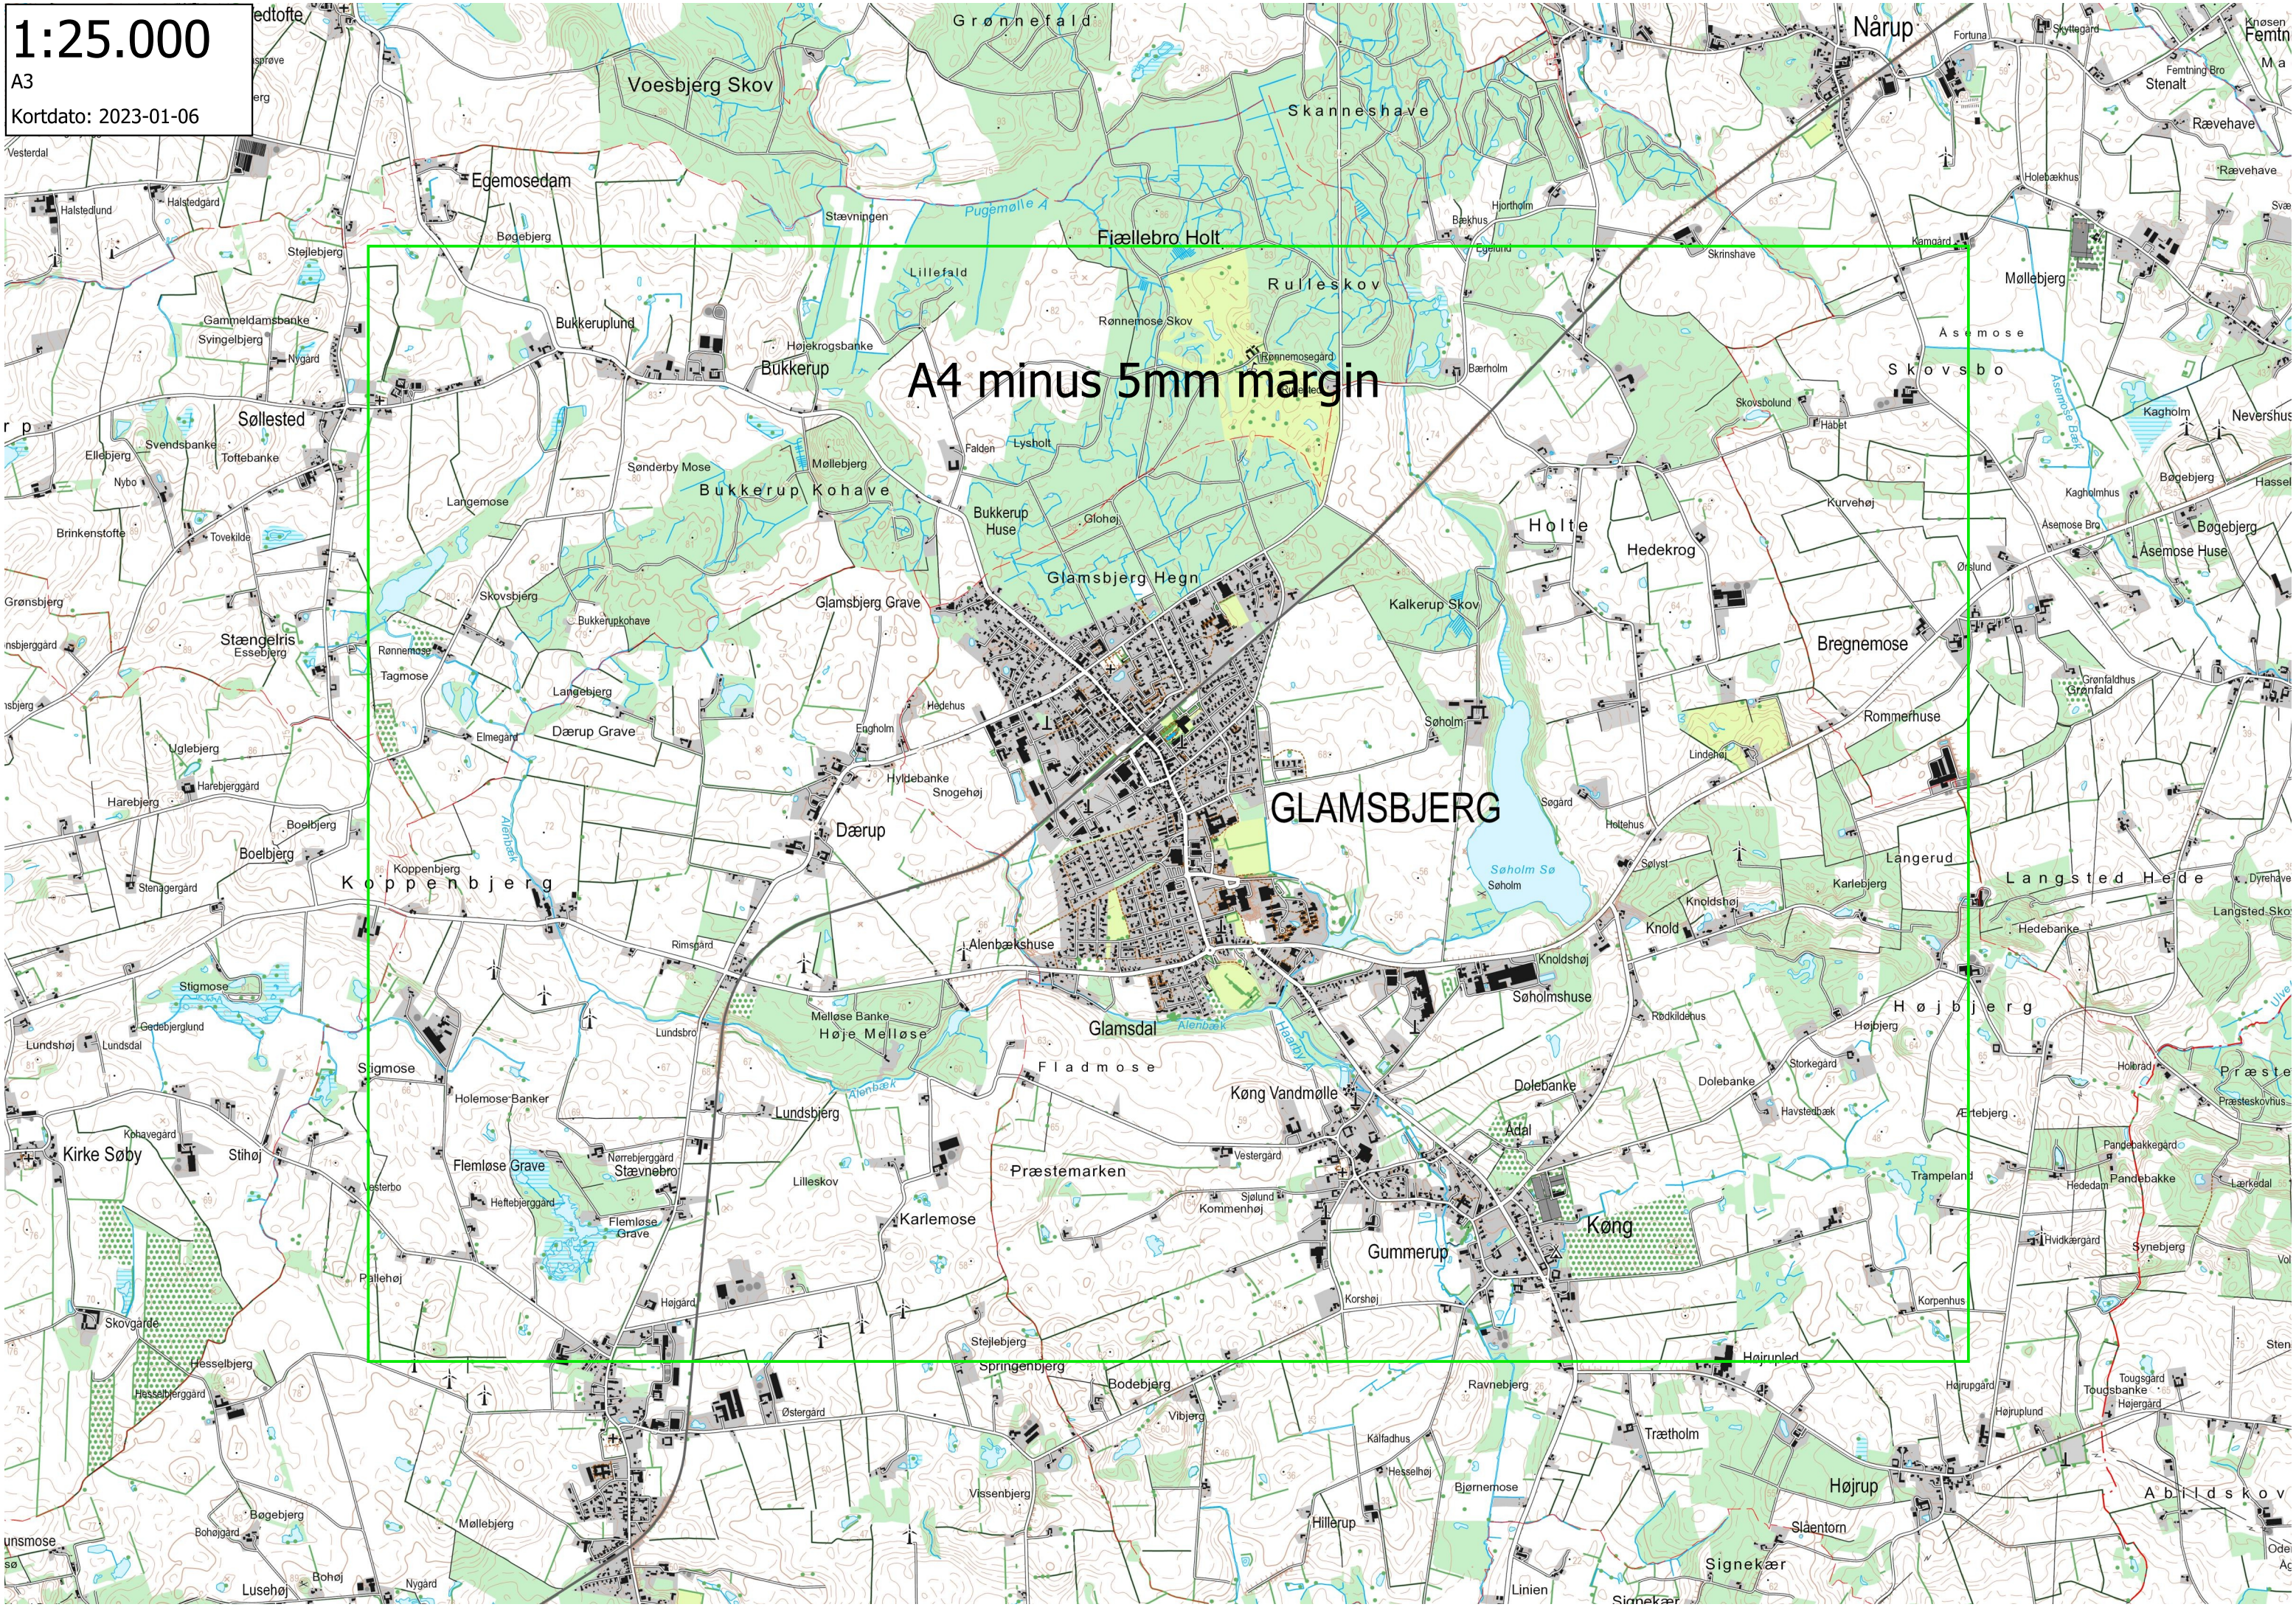

1:25.000
A3
Kortdato: 2023-01-06

A4 minus 5mm margin

GLAMSBJERG