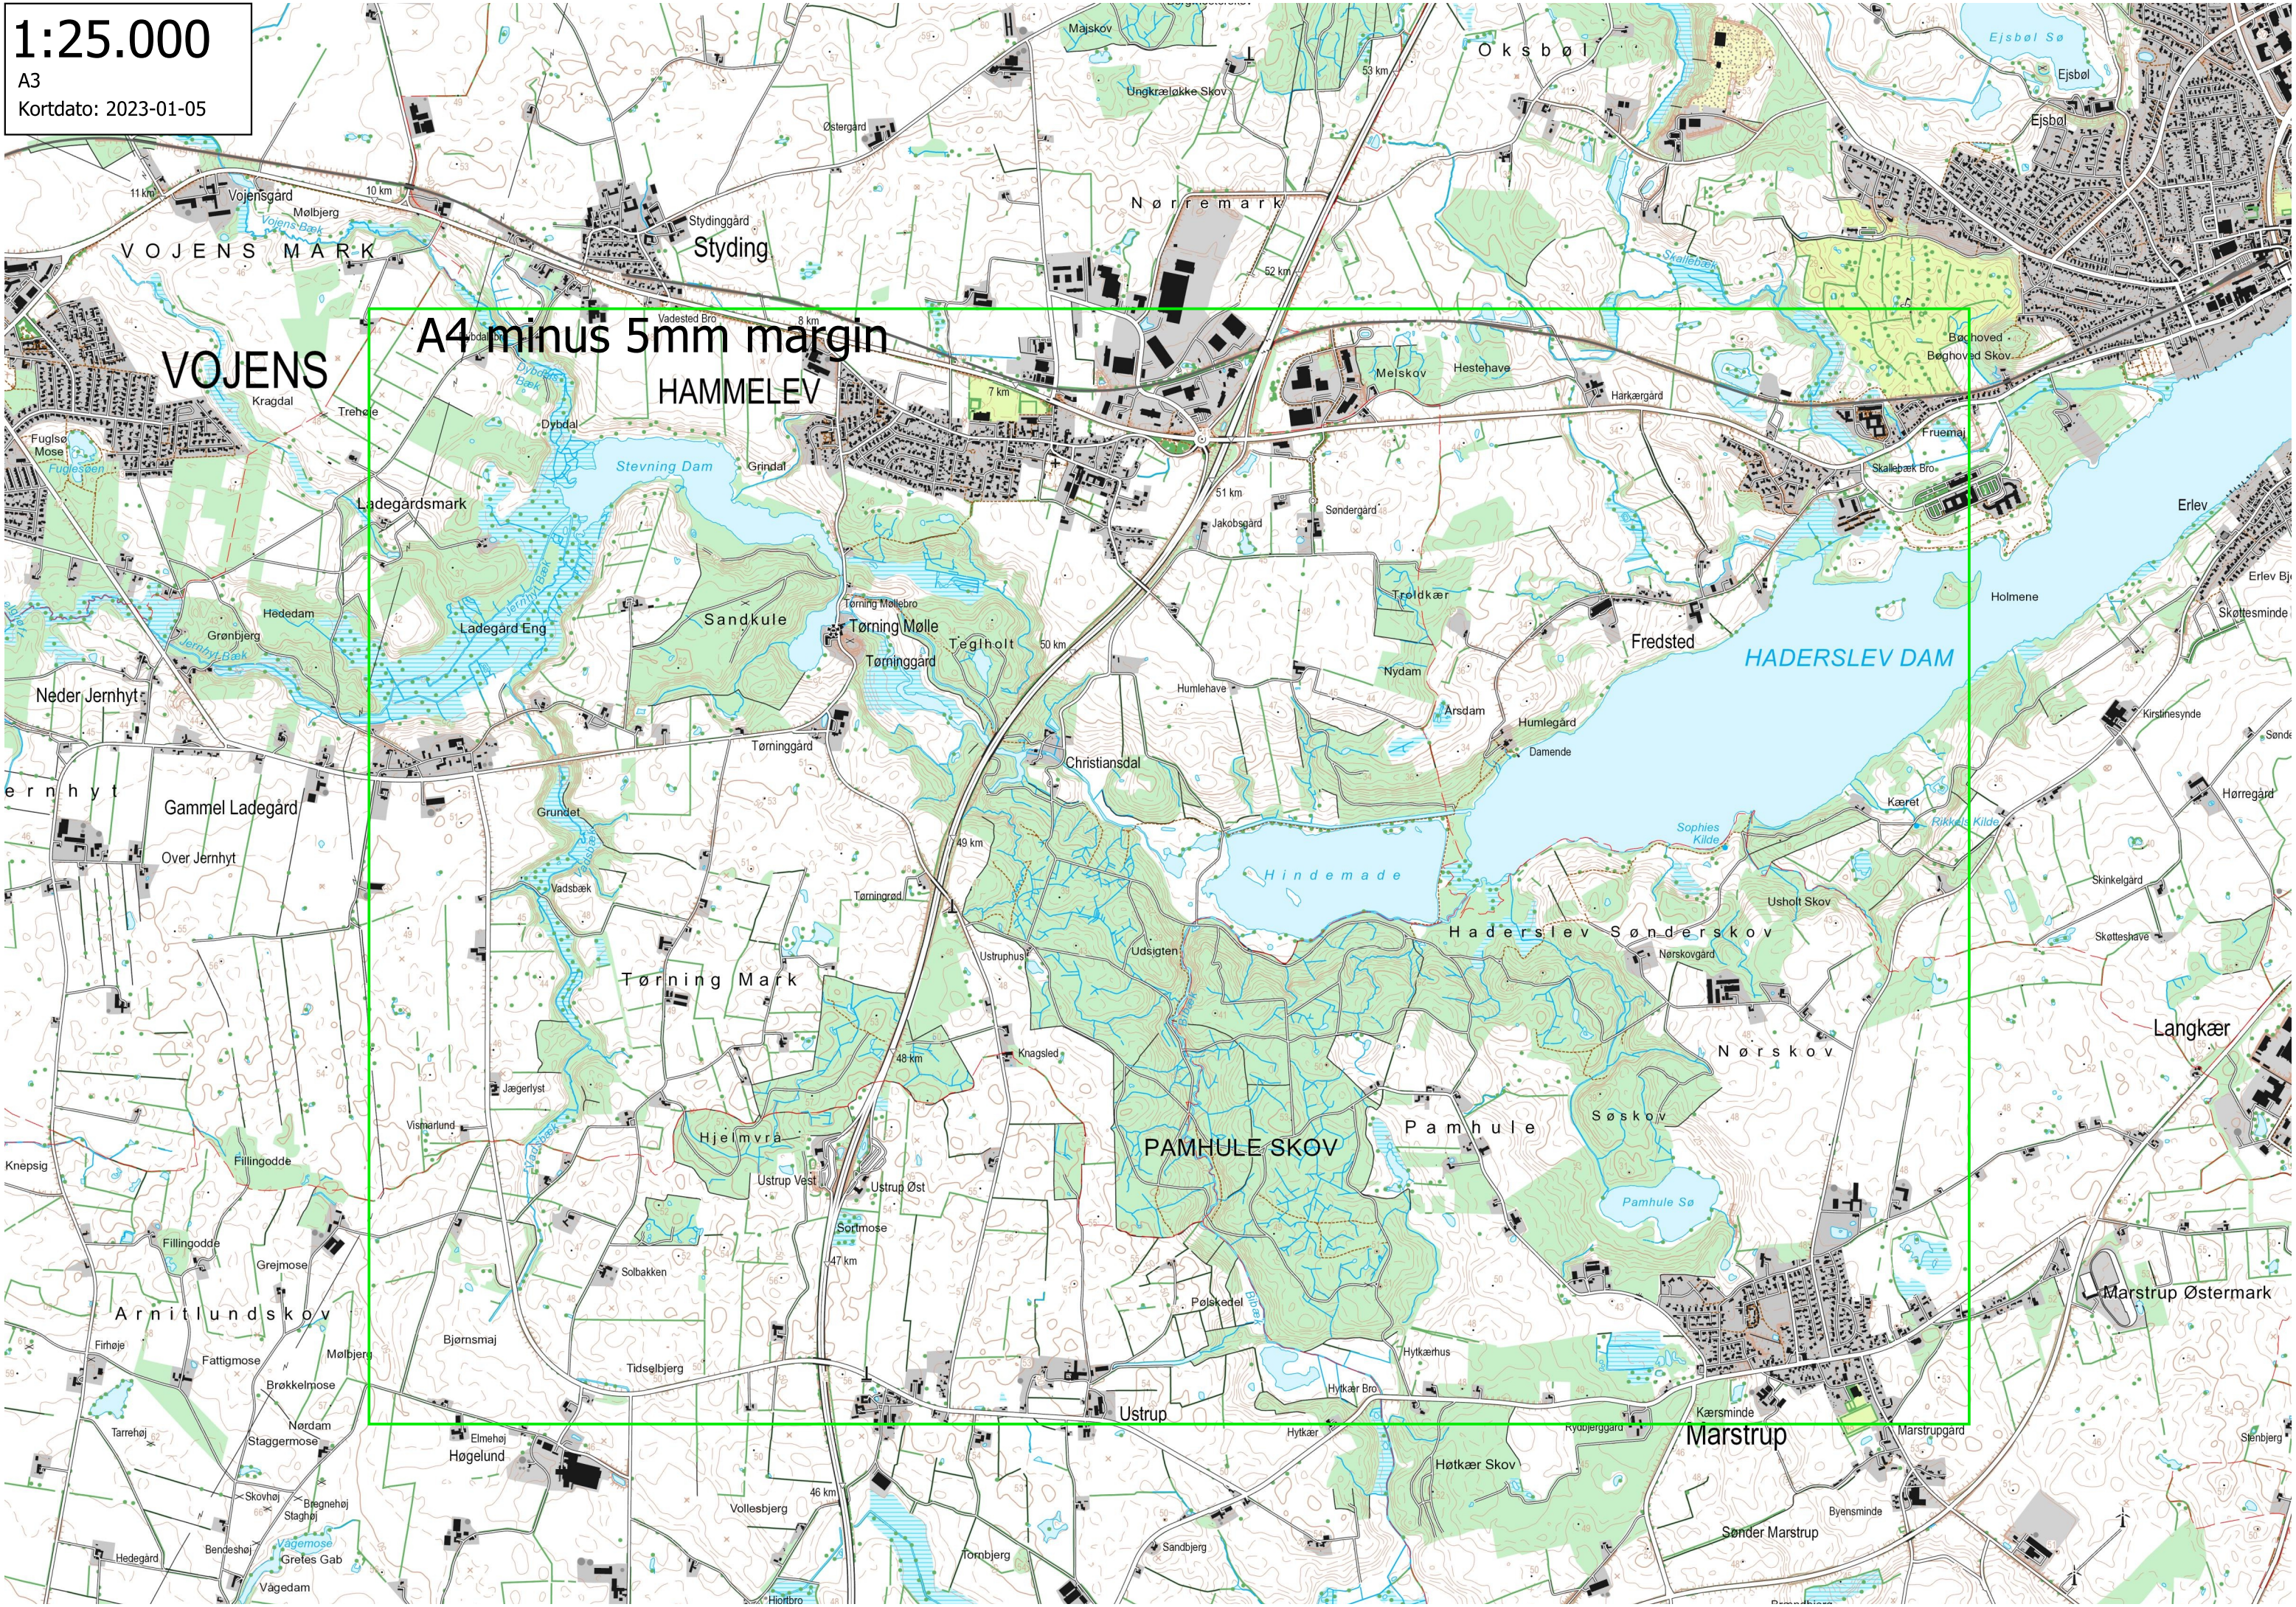

1:25.000
A3
Kortdato: 2023-01-05

A4 minus 5mm margin

VOJENS

HAMMELEV

Nørre mark

HADERSLEV DAM

PAMHULE SKOV

Marstrup