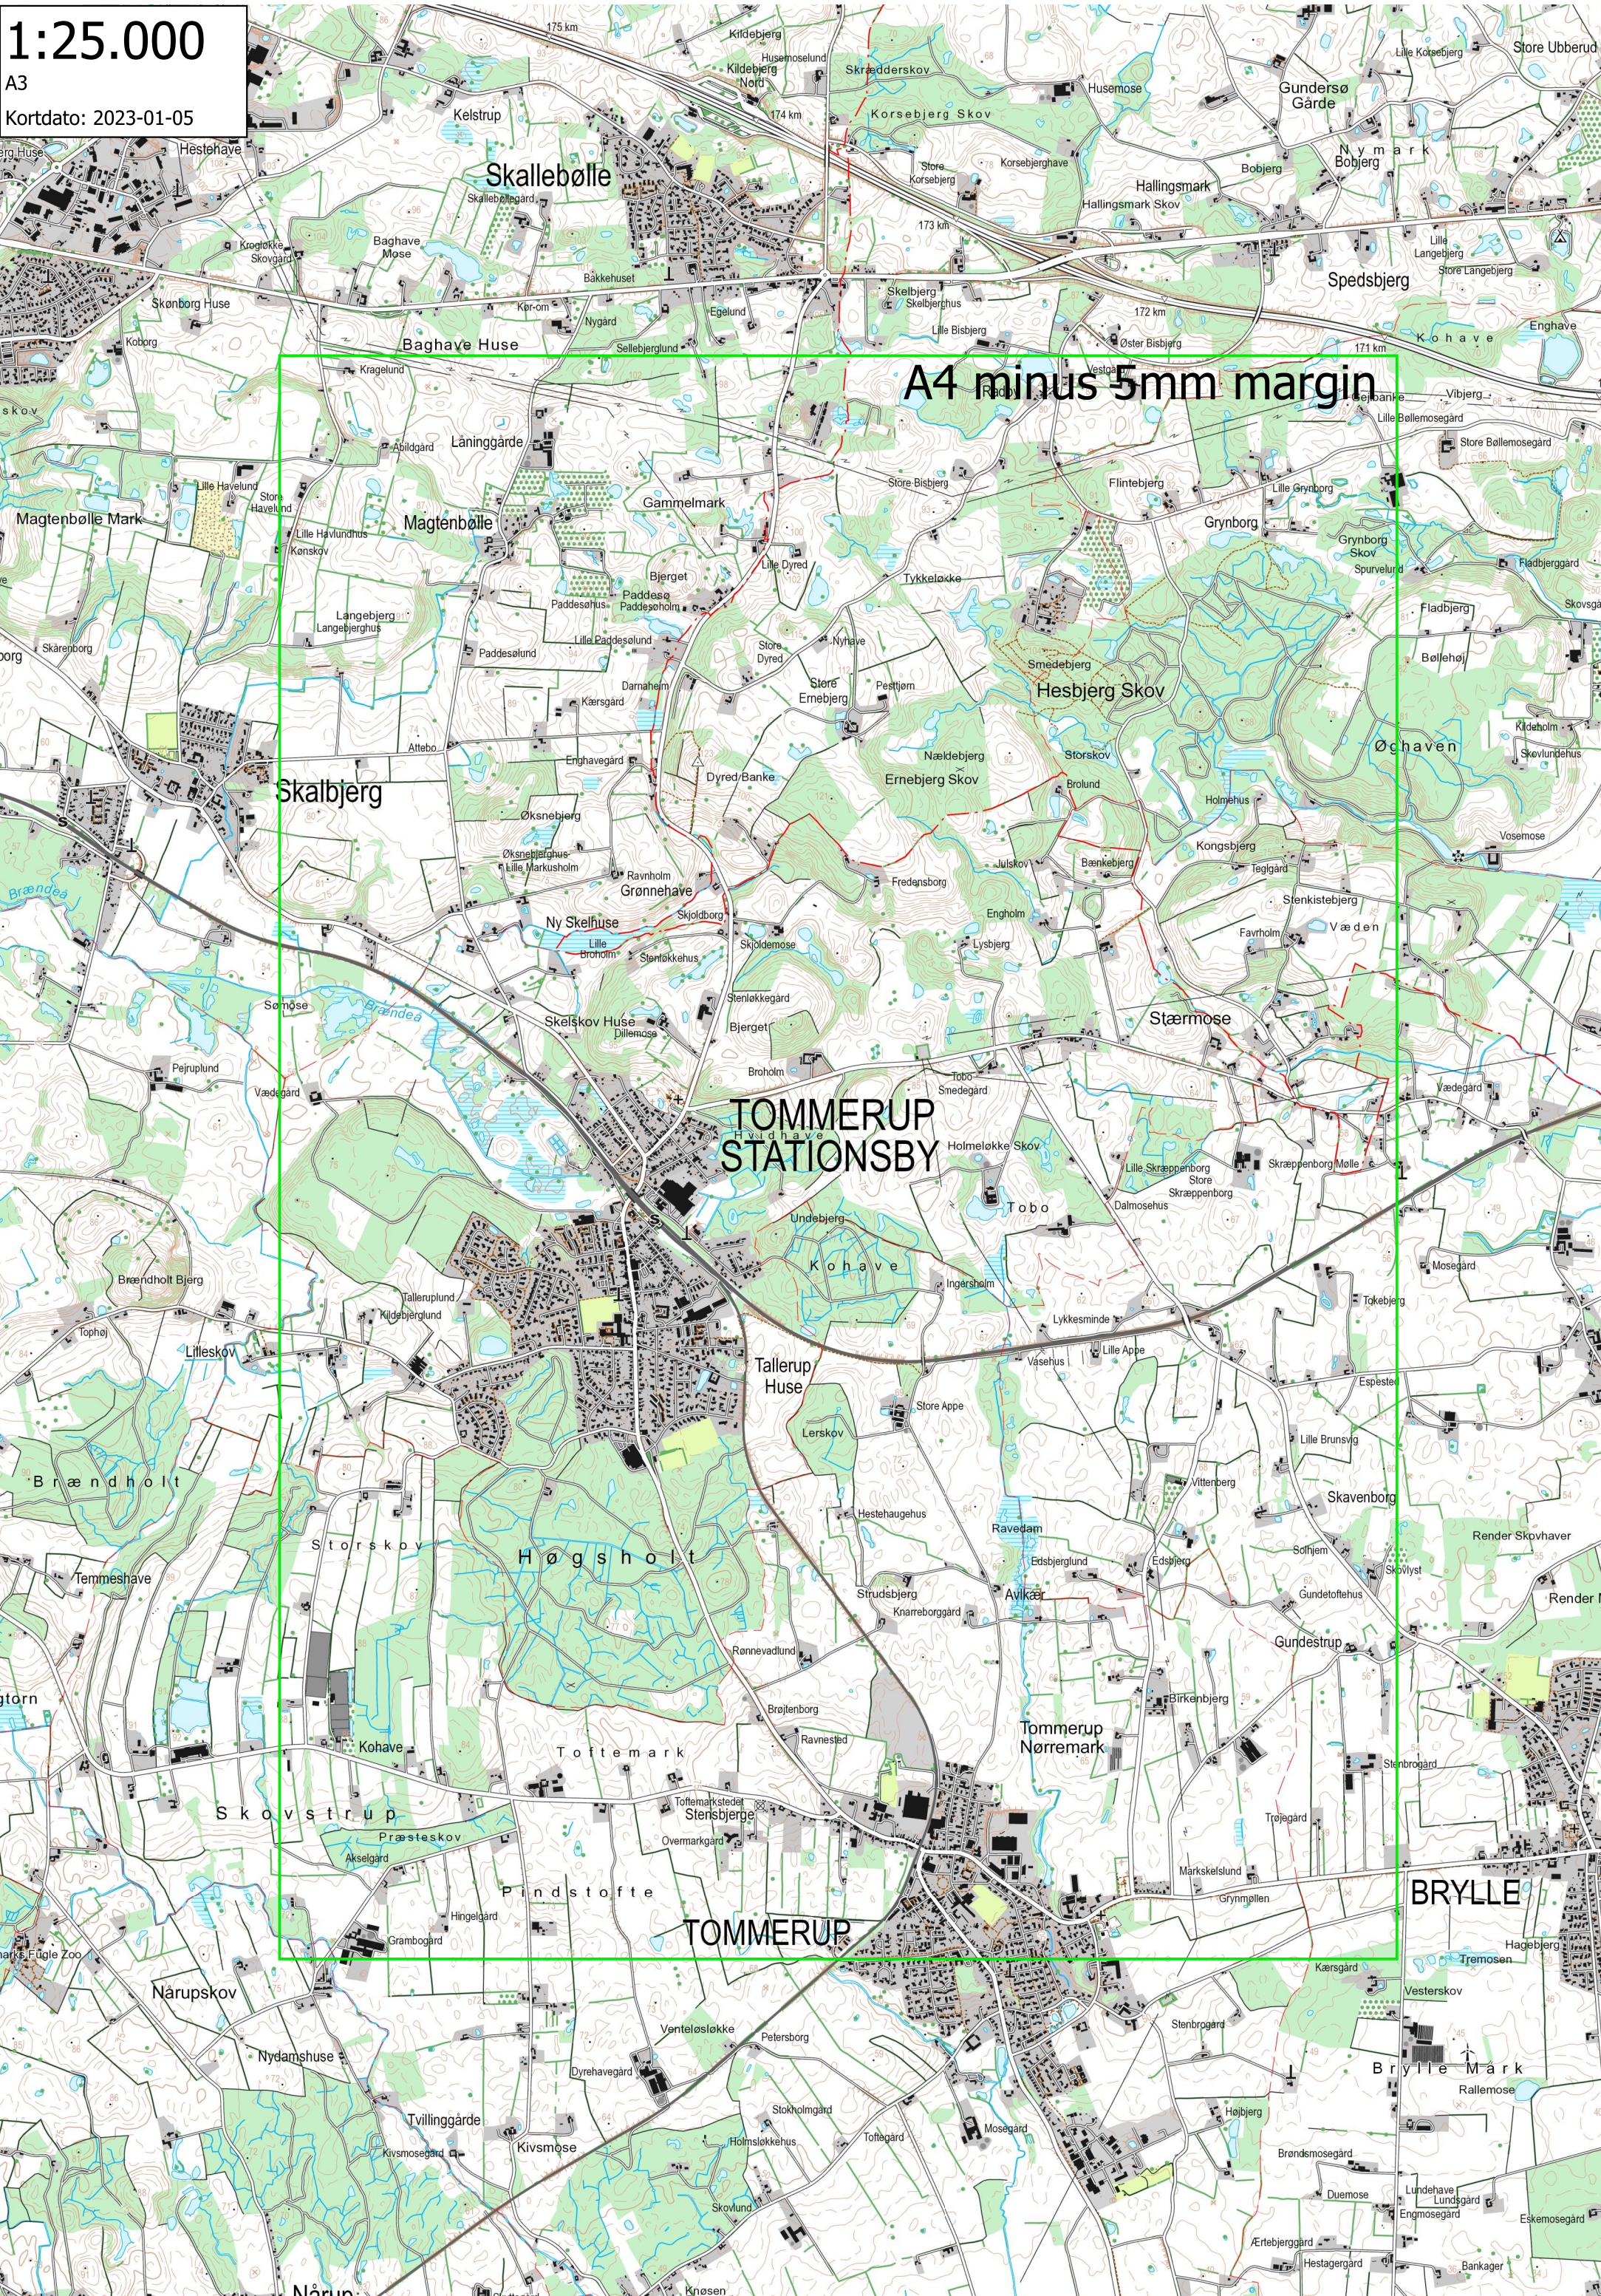

1:25.000

A3

Kortdato: 2023-01-05

A4 minus 5mm margin

TOMMERUP
STATIONSBY

TOMMERUP

BRYLLE